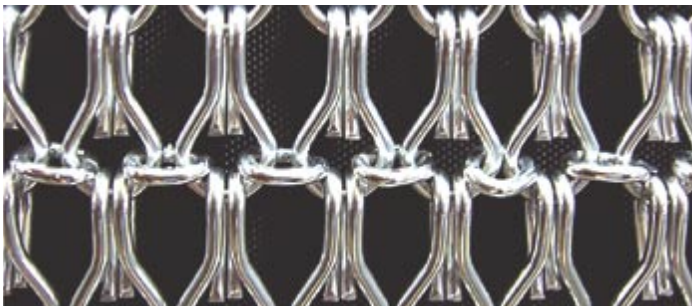

Metallvorhänge □ Architekturprodukte

gira
international

Metallvorhänge
Tropfenvorhänge

Tropfenvorhänge Referenzen

DER TROPFENVORHANG

ist ein Metallvorhang, der viele Möglichkeiten für die Trennung und Dekoration von Räumen bietet. Der Tropfenvorhang aus eloxiertem Aluminium hergestellt, besteht aus kleinen, miteinander verflochtenen Teilen, den Tropfen, die einen leichten und flexiblen Vorhang bilden. Die Aluminiumketten werden einer speziellen Eloxierungsbehandlung unterzogen, um die Farbbeständigkeit unter verschiedensten Einflüssen wie Sonnenlicht, Wasser, Salzwasser, zu garantieren.

Feste Vorhänge

Die Ketten fester Vorhänge sind direkt an der Schiene befestigt. Die Schiene kann gerade, gekrümmt oder wellenförmig sein. Verschiedenste Decken und Wandschienen stehen zur Auswahl.

Bewegliche Vorhänge

Tropfenvorhänge Schienensysteme

BEFESTIGUNGEN

Deckenmontage starrer Vorhang

Deckenmontage bewegl. Vorhang

PCA-Deckenmontage

PCA-Wandmontage

Bewegliche Vorhänge mit Textilband, im geschlossenen Zustand glatt oder wellig, auf eine Seite zu schieben oder mittig geteilt. Größere Vorhänge auch motorisiert lieferbar.

Bedruckte Vorhänge mit Logo oder Bildvorlagen, Kombinationen aller glänzenden und matten Farben.

Verbindungsringe für starre Installationen

Die Ketten können durch Ringe miteinander verbunden werden. Diese Ringverbindungen funktionieren auch als Durchgangssperre.