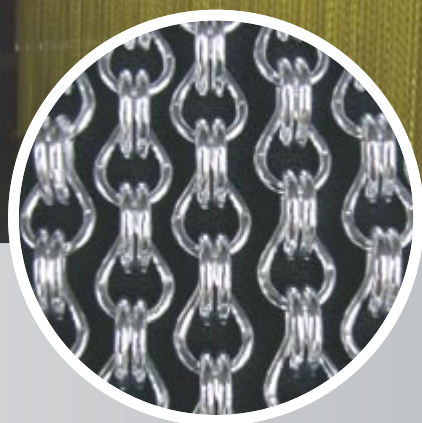

Metallvorhänge □ Architekturprodukte

gira
international

Metallvorhänge
Tropfenvorhänge

Tropfenvorhänge Referenzen

DER TROPFENVORHANG

ist ein Metallvorhang, der viele Möglichkeiten für die Trennung und Dekoration von Räumen bietet. Der Tropfenvorhang aus eloxiertem Aluminium hergestellt, besteht aus kleinen, miteinander verflochtenen Teilen, den Tropfen, die einen leichten und flexiblen Vorhang bilden. Die Aluminiumketten werden einer speziellen Eloxierungsbehandlung unterzogen, um die Farbbeständigkeit unter verschiedensten Einflüssen wie Sonnenlicht, Wasser, Salzwasser, zu garantieren.

Große und kleine Tropfen in unterschiedlicher Transparenz

Neben der Wahl von großer und kleiner Tropfenform gibt es auch zwei verschiedene Dichten. Bei der Variante »Halber Tropfen« ergibt sich durch das Ineinandergreifen der einzelnen Ketten ein Bienenwabeneffekt der für blickdichtere Anwendungen geeignet ist.

Feste Vorhänge

Die Ketten fester Vorhänge sind direkt an der Schiene befestigt. Die Schiene kann gerade, gekrümmt oder wellenförmig sein. Verschiedenste Decken und Wandschienen stehen zur Auswahl.

Bewegliche Vorhänge