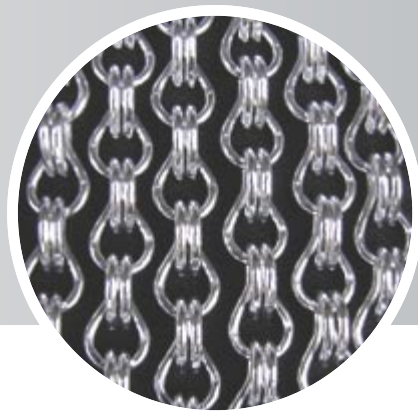

LIMETTE
glänzend

NICKEL
matt

LIMETTE
matt

LILA
glänzend

BORDEAUX
glänzend

BORDEAUX
matt

SMARAGD
glänzend

Tropfenvorhänge Bestell-Nummern

Tropfen

Halber Tropfen

TYP TROPFEN GROSS

Oberfläche GLÄNZEND	Tropfen groß glänzend 78 Ketten/lfm	Halber Tropfen groß glänzend 100 Ketten/lfm	Tropfen groß matt 78 Ketten/lfm	Halber Tropfen groß matt 100 Ketten/lfm	Oberfläche MATT
 SILBER glänzend	20001-NTG	20001-HTG	20201-NTG	20201-HTG	SILBER matt
 BLAU glänzend	20002-NTG	20002-HTG	20202-NTG	20202-HTG	BLAU matt
 GOLD glänzend	20003-NTG	20003-HTG	20203-NTG	20203-HTG	GOLD matt
 GRÜN glänzend	20004-NTG	20004-HTG	Nicht lieferbar	Nicht lieferbar	GRÜN matt
 ROT glänzend	20005-NTG	20005-HTG	Nicht lieferbar	Nicht lieferbar	ROT matt
 BRAUN glänzend	20006-NTG	20006-HTG	20206-NTG	20206-HTG	BRAUN matt
 LILA glänzend	20007-NTG	20007-HTG	20219-NTG	20219-HTG	LILA matt
 SMARAGD glänzend	20008-NTG	20008-HTG	20214-NTG	20214-HTG	NICKEL matt
 TÜRKIS glänzend	20009-NTG	20009-HTG	20209-NTG	20209-HTG	TÜRKIS matt
 KUPFER glänzend	20010-NTG	20010-HTG	20210-NTG	20210-HTG	KUPFER matt
 SCHWARZ glänzend	20011-NTG	20011-HTG	20211-NTG	20211-HTG	SCHWARZ matt
 GRAU glänzend	20012-NTG	20012-HTG	20212-NTG	20212-HTG	GRAU matt
 ORANGE glänzend	20013-NTG	20013-HTG	20213-NTG	20213-HTG	ORANGE matt
 LIMETTE glänzend	20017-NTG	20017-HTG	20217-NTG	20217-HTG	LIMETTE matt
 BORDEAUX glänzend	20018-NTG	20018-HTG	20218-NTG	20218-HTG	BORDEAUX matt