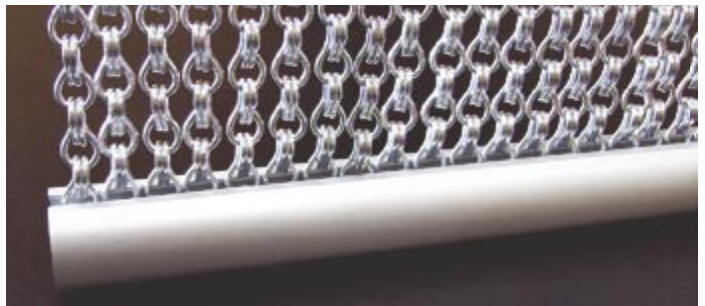

Metallvorhänge □ Architekturprodukte

gira
international

Metallvorhänge
Tropfenvorhänge

Tropfenvorhänge Referenzen

DER TROPFENVORHANG

ist ein Metallvorhang, der viele Möglichkeiten für die Trennung und Dekoration von Räumen bietet. Der Tropfenvorhang aus eloxiertem Aluminium hergestellt, besteht aus kleinen, miteinander verflochtenen Teilen, den Tropfen, die einen leichten und flexiblen Vorhang bilden. Die Aluminiumketten werden einer speziellen Eloxierungsbehandlung unterzogen, um die Farbbeständigkeit unter verschiedensten Einflüssen wie Sonnenlicht, Wasser, Salzwasser, zu garantieren.

Feste Vorhänge

Die Ketten fester Vorhänge sind direkt an der Schiene befestigt. Die Schiene kann gerade, gekrümmt oder wellenförmig sein. Verschiedenste Decken und Wandschienen stehen zur Auswahl.

Bewegliche Vorhänge

Tropfenvorhänge Schienensysteme

BEFESTIGUNGEN

Deckenmontage starrer Vorhang

Deckenmontage bewegl. Vorhang

PCA-Deckenmontage

PCA-Wandmontage

Bewegliche Vorhänge mit Textilband, im geschlossenen Zustand glatt oder wellig, auf eine Seite zu schieben oder mittig geteilt. Größere Vorhänge auch motorisiert lieferbar.

Bedruckte Vorhänge mit Logo oder Bildvorlagen, Kombinationen aller glänzenden und matten Farben.

Verbindungsringe für starre Installationen

Die Ketten können durch Ringe miteinander verbunden werden. Diese Ringverbindungen funktionieren auch als Durchgangssperre.