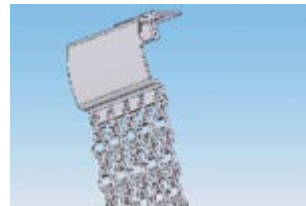

Tropfenvorhänge Schienensysteme

BEFESTIGUNGEN

Deckenmontage starrer Vorhang

Deckenmontage bewegl. Vorhang

PCA-Deckenmontage

PCA-Wandmontage

Bewegliche Vorhänge mit Textilband, im geschlossenen Zustand glatt oder wellig, auf eine Seite zu schieben oder mittig geteilt. Größere Vorhänge auch motorisiert lieferbar.

Bedruckte Vorhänge mit Logo oder Bildvorlagen, Kombinationen aller glänzenden und matten Farben.

Verbindungsringe für starre Installationen

Die Ketten können durch Ringe miteinander verbunden werden. Diese Ringverbindungen funktionieren auch als Durchgangssperre.