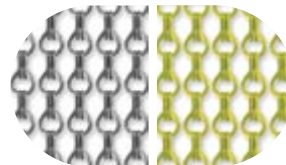

Feste Vorhänge

Die Ketten fester Vorhänge sind direkt an der Schiene befestigt. Die Schiene kann gerade, gekrümmt oder wellenförmig sein. Verschiedenste Decken und Wandschienen stehen zur Auswahl.

Bewegliche Vorhänge

GRAU
glänzend

BRAUN
matt

GRAU
matt

ROT
glänzend

ORANGE
glänzend

LILA
matt

ORANGE
matt

BRAUN
glänzend

LIMETTE
glänzend

NICKEL
matt

LIMETTE
matt

LILA
glänzend

BORDEAUX
glänzend

BORDEAUX
matt

SMARAGD
glänzend

Tropfenvorhänge Bestell-Nummern

Tropfen

Halber Tropfen

TYP TROPFEN GROSS

Oberfläche GLÄNZEND	Tropfen groß glänzend 78 Ketten/lfm	Halber Tropfen groß glänzend 100 Ketten/lfm	Tropfen groß matt 78 Ketten/lfm	Halber Tropfen groß matt 100 Ketten/lfm	Oberfläche MATT
 SILBER glänzend	20001-NTG	20001-HTG	20201-NTG	20201-HTG	SILBER matt
 BLAU glänzend	20002-NTG	20002-HTG	20202-NTG	20202-HTG	BLAU matt
 GOLD glänzend	20003-NTG	20003-HTG	20203-NTG	20203-HTG	GOLD matt
 GRÜN glänzend	20004-NTG	20004-HTG	Nicht lieferbar	Nicht lieferbar	GRÜN matt
 ROT glänzend	20005-NTG	20005-HTG	Nicht lieferbar	Nicht lieferbar	ROT matt
 BRAUN glänzend	20006-NTG	20006-HTG	20206-NTG	20206-HTG	BRAUN matt
 LILA glänzend	20007-NTG	20007-HTG	20219-NTG	20219-HTG	LILA matt
 SMARAGD glänzend	20008-NTG	20008-HTG	20214-NTG	20214-HTG	NICKEL matt
 TÜRKIS glänzend	20009-NTG	20009-HTG	20209-NTG	20209-HTG	TÜRKIS matt
 KUPFER glänzend	20010-NTG	20010-HTG	20210-NTG	20210-HTG	KUPFER matt
 SCHWARZ glänzend	20011-NTG	20011-HTG	20211-NTG	20211-HTG	SCHWARZ matt
 GRAU glänzend	20012-NTG	20012-HTG	20212-NTG	20212-HTG	GRAU matt
 ORANGE glänzend	20013-NTG	20013-HTG	20213-NTG	20213-HTG	ORANGE matt
 LIMETTE glänzend	20017-NTG	20017-HTG	20217-NTG	20217-HTG	LIMETTE matt
 BORDEAUX glänzend	20018-NTG	20018-HTG	20218-NTG	20218-HTG	BORDEAUX matt