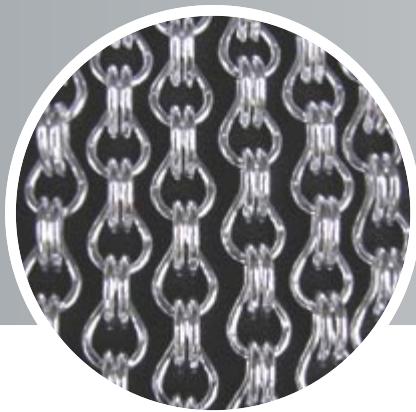

LIMETTE
glänzend

NICKEL
matt

LIMETTE
matt

LILA
glänzend

BORDEAUX
glänzend

BORDEAUX
matt

SMARAGD
glänzend

Tropfenvorhänge Bestell-Nummern

Tropfen

Halber Tropfen

TYP TROPFEN GROSS

Oberfläche GLÄNZEND	Tropfen groß glänzend 78 Ketten/lfm	Halber Tropfen groß glänzend 100 Ketten/lfm	Tropfen groß matt 78 Ketten/lfm	Halber Tropfen groß matt 100 Ketten/lfm	Oberfläche MATT
 SILBER glänzend	20001-NTG	20001-HTG	20201-NTG	20201-HTG	SILBER matt
 BLAU glänzend	20002-NTG	20002-HTG	20202-NTG	20202-HTG	BLAU matt
 GOLD glänzend	20003-NTG	20003-HTG	20203-NTG	20203-HTG	GOLD matt
 GRÜN glänzend	20004-NTG	20004-HTG	Nicht lieferbar	Nicht lieferbar	GRÜN matt
 ROT glänzend	20005-NTG	20005-HTG	Nicht lieferbar	Nicht lieferbar	ROT matt
 BRAUN glänzend	20006-NTG	20006-HTG	20206-NTG	20206-HTG	BRAUN matt
 LILA glänzend	20007-NTG	20007-HTG	20219-NTG	20219-HTG	LILA matt
 SMARAGD glänzend	20008-NTG	20008-HTG	20214-NTG	20214-HTG	NICKEL matt
 TÜRKIS glänzend	20009-NTG	20009-HTG	20209-NTG	20209-HTG	TÜRKIS matt
 KUPFER glänzend	20010-NTG	20010-HTG	20210-NTG	20210-HTG	KUPFER matt
 SCHWARZ glänzend	20011-NTG	20011-HTG	20211-NTG	20211-HTG	SCHWARZ matt
 GRAU glänzend	20012-NTG	20012-HTG	20212-NTG	20212-HTG	GRAU matt
 ORANGE glänzend	20013-NTG	20013-HTG	20213-NTG	20213-HTG	ORANGE matt
 LIMETTE glänzend	20017-NTG	20017-HTG	20217-NTG	20217-HTG	LIMETTE matt
 BORDEAUX glänzend	20018-NTG	20018-HTG	20218-NTG	20218-HTG	BORDEAUX matt