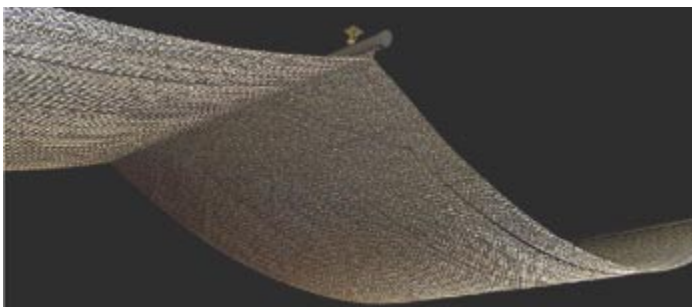

Deckenabhängung – Beispiel 1

Die Ketten werden zwischen Schienen befestigt. Damit können Wellen in gewünschter Breite und Höhe hergestellt werden. Horizontale Wellen können mit vertikalen Vorhängen kombiniert werden.