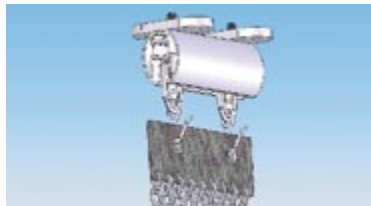

Feste Vorhänge

Die Ketten fester Vorhänge sind direkt an der Schiene befestigt. Die Schiene kann gerade, gekrümmt oder wellenförmig sein. Verschiedenste Decken und Wandschienen stehen zur Auswahl.

Bewegliche Vorhänge

Tropfenvorhänge Schienensysteme

BEFESTIGUNGEN

Deckenmontage starrer Vorhang

Deckenmontage bewegl. Vorhang

PCA-Deckenmontage

PCA-Wandmontage

Bewegliche Vorhänge mit Textilband, im geschlossenen Zustand glatt oder wellig, auf eine Seite zu schieben oder mittig geteilt. Größere Vorhänge auch motorisiert lieferbar.