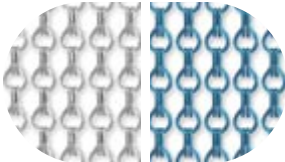

Große und kleine Tropfen in unterschiedlicher Transparenz

Neben der Wahl von großer und kleiner Tropfenform gibt es auch zwei verschiedene Dichten. Bei der Variante »Halber Tropfen« ergibt sich durch das Ineinandergreifen der einzelnen Ketten ein Bienenwabeneffekt der für blickdichtere Anwendungen geeignet ist.

Feste Vorhänge

Die Ketten fester Vorhänge sind direkt an der Schiene befestigt. Die Schiene kann gerade, gekrümmt oder wellenförmig sein. Verschiedenste Decken und Wandschienen stehen zur Auswahl.

Bewegliche Vorhänge

Mit Tropfenvorhang Decken gestalten

Durch das Anbringen der Ketten zwischen Schienen können wellenförmige Decken in individueller Breite und Höhe hergestellt werden. Horizontale Wellen können mit vertikalen Vorhängen kombiniert werden. Mittels parallel montierter Deckenschienen, gerade oder gebogen, und spezieller Beleuchtung können einzigartige Deckeneffekte erzielt werden.

Tropfenvorhänge Farben

Glänzende Oberflächen

Matte Oberflächen

SILBER
glänzend

TÜRKIS
glänzend

SILBER
matt

TÜRKIS
matt

BLAU
glänzend