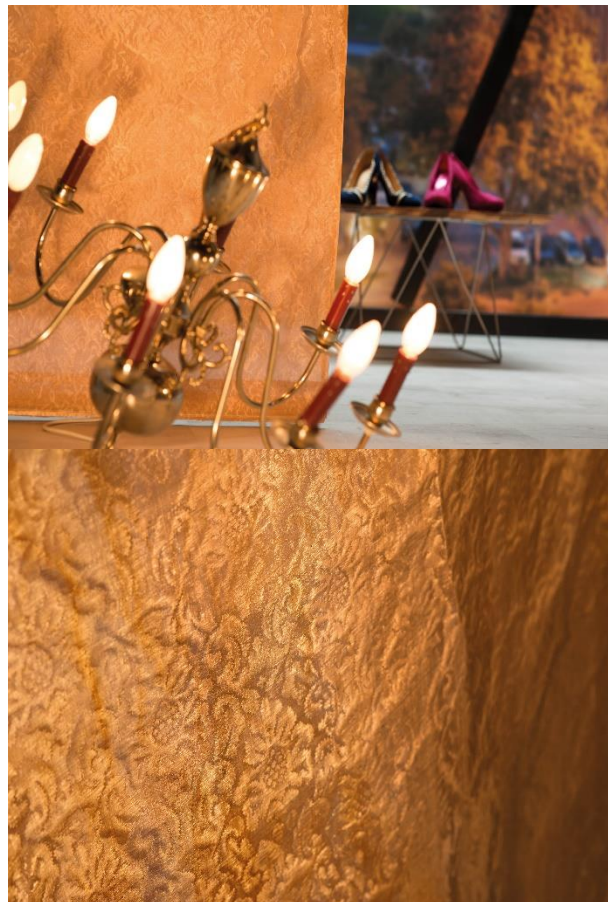

Datenblatt

Vienna

alphamesh
innovative mesh design

Material: Bronze
Freie Fläche: ca. 36 %
Gewicht: ca. 0,33 kg/m²
Standardbreite: 1500 mm

Architektur mit Metall

Gira - International | Werksvertretungen

Erwin Gira | A-3161 St.Veit | Gölsentalstrasse 48