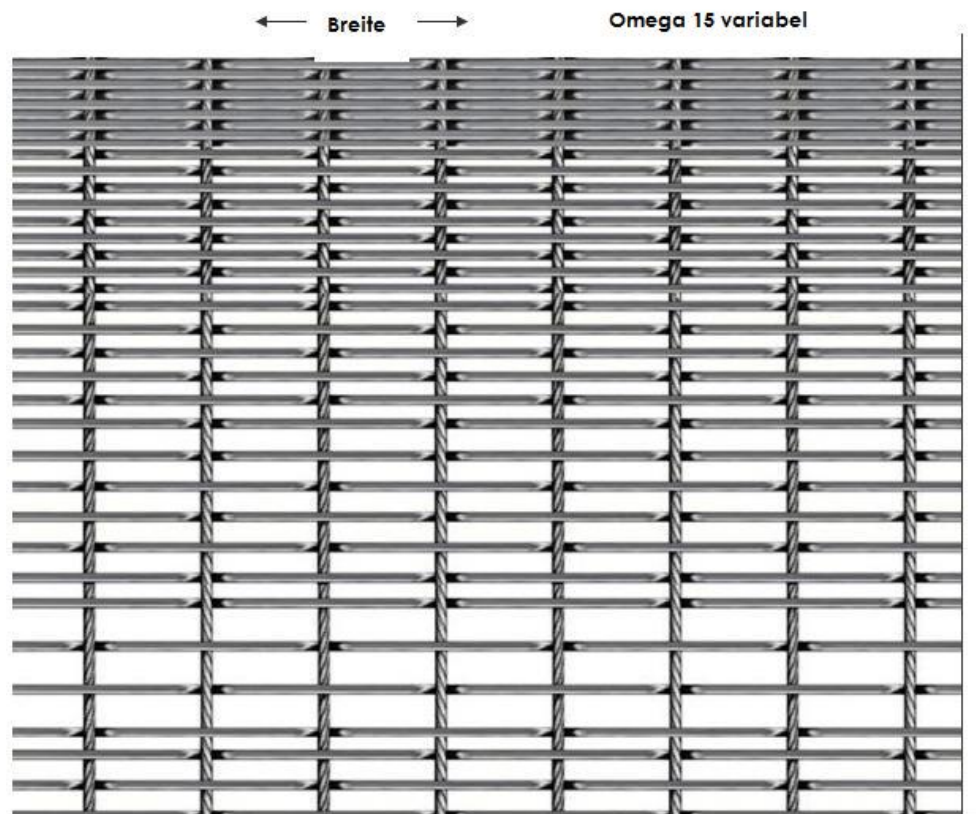

Omega 15 variabel* Sondergewebe

Material:	Edelstahl
Freie Fläche:	Variabel, je nach Dichte
Kettseilstärke:	2,0 mm
Schussstabstärke:	1,5 mm
Teilung Kettseil:	17,5 mm
Teilung Schuss:	Variabel *
Dicke Gesamtgewebe:	4,5 mm
Gewicht:	Je nach Dichte