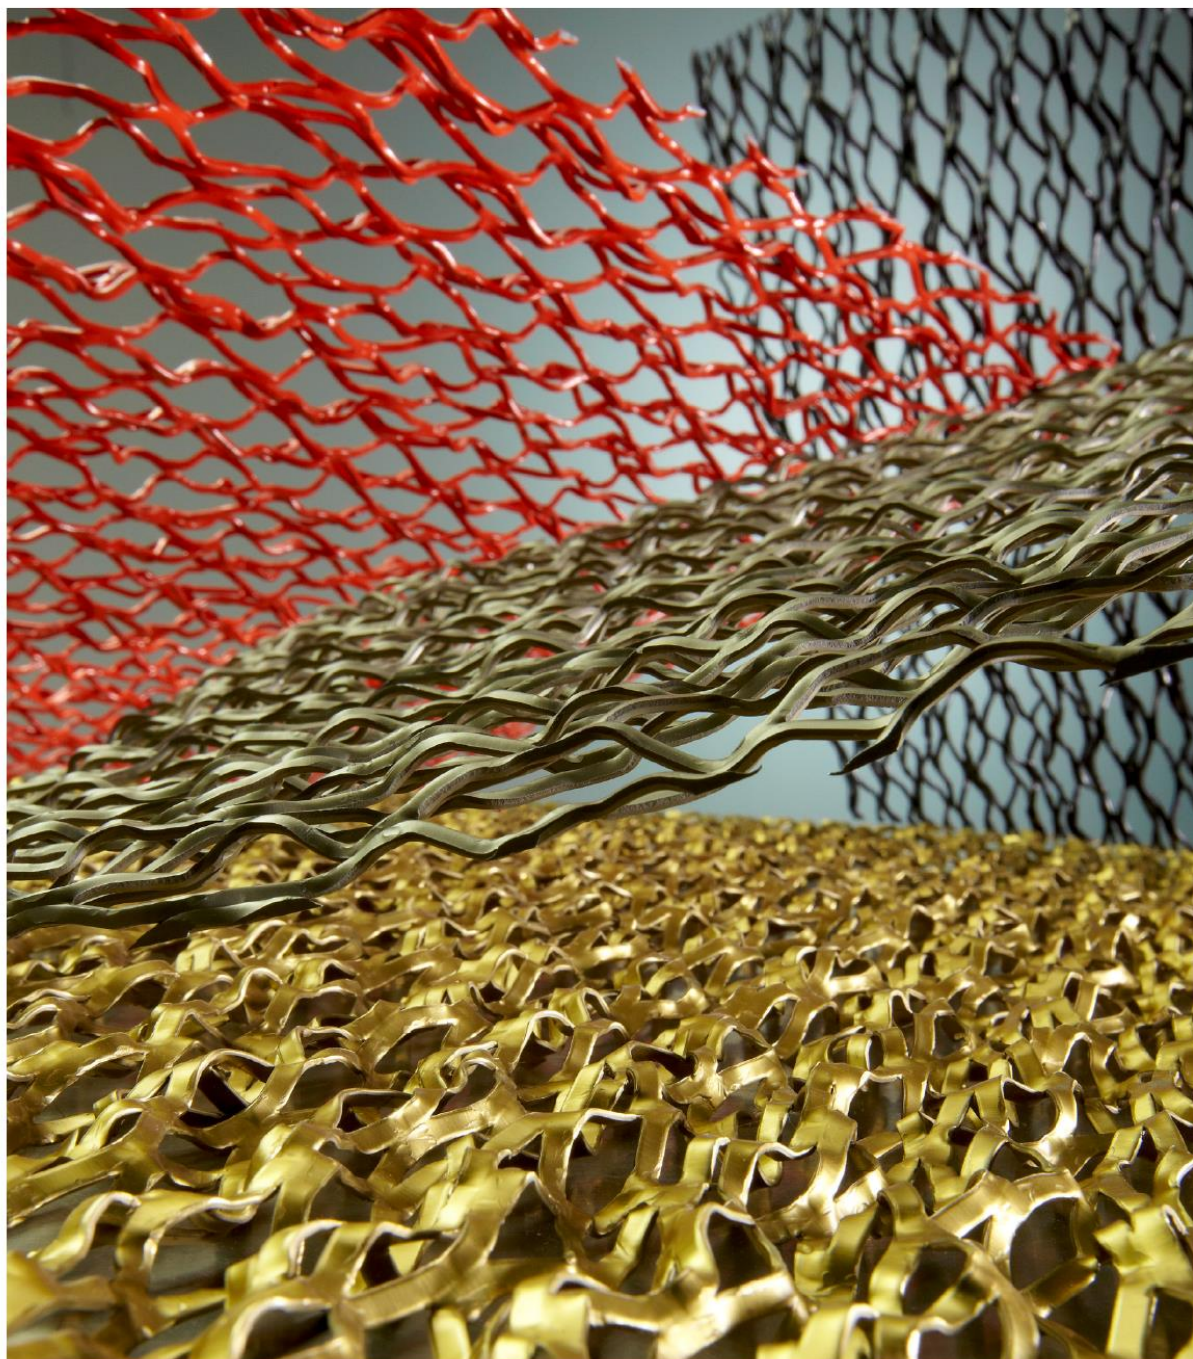

Streckmetall 3D-Maschen

Die regelmässige Struktur wird zur organischen einzigartigen Oberfläche.

Architektur mit Metall

Gira - International | Werksvertretungen

Erwin Gira | A-3161 St.Veit | Gölsentalstrasse 48